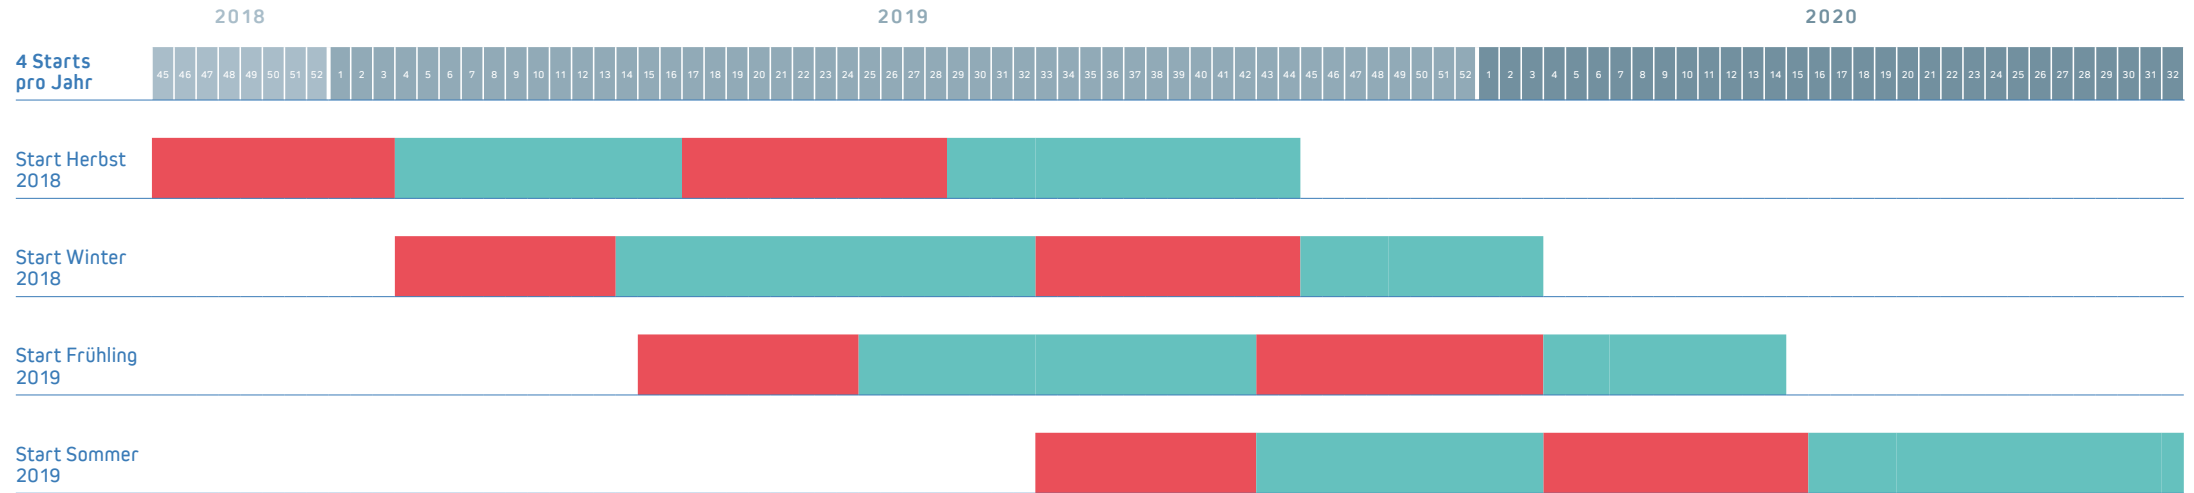

Höhere Fachschule Pflege Ausbildungsplan

■ Schule ■ Praxis

- Das Lern-Transfer-Trainings (LTT) Praxis in Alpnach findet während der Schule statt
- Ferien werden durch den Betrieb während der Praxis eingeplant
- ab Herbst 2018 neu 4 Ausbildungsstarts: Herbst (KW 45), Montag, 5. November 2018 / Winter (KW 4): Montag, 21. Januar 2019 / Frühling (KW 15): Montag, 8. April 2019 / Sommer (KW 33): Montag, 12. August 2019